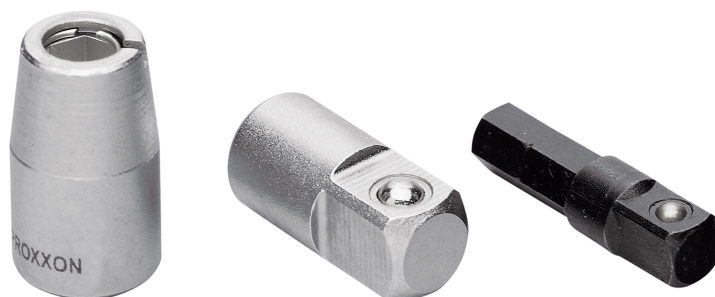

Proxxon Adattatore F quadro/esagonale 23 780

Cod.

23780

DESCRIZIONE

Adattatore da 1/4" per inserti esagonali (DIN 3126) da quadro interno a esagono interno