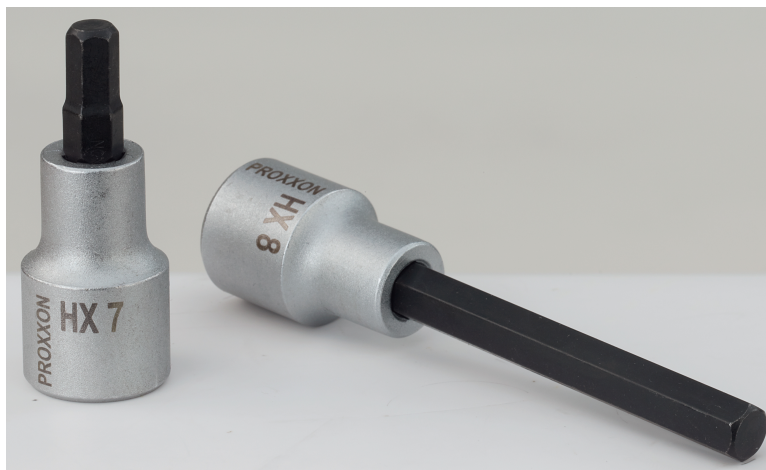

Proxxon Bussola 1/2" esagonale 12 mm L = 100 mm 23 483

Cod.

23483

DESCRIZIONE

1/2"-Inserti da 100 mm per viti a brugola Esagono in acciaio al cromo-silicio-manganese -molibdeno. Base in acciaio CrV.