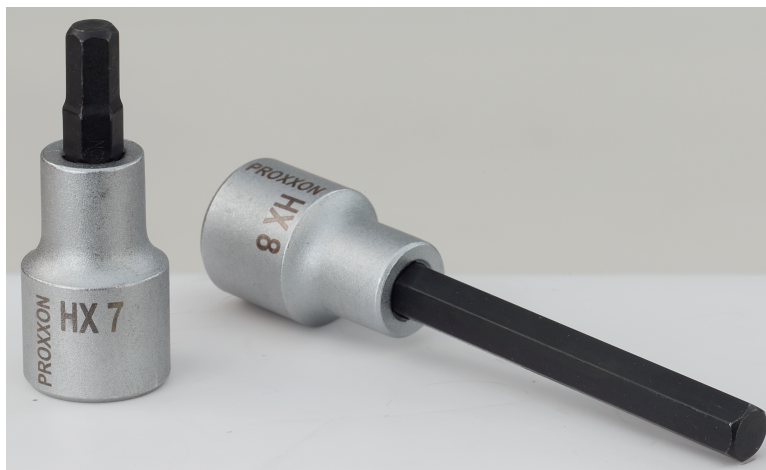

Proxxon Bussola 1/2" esagonale 5 mm L = 100 mm 23 484

Cod.

23484

DESCRIZIONE

1/2"-Inserti da 100 mm per viti a brugola Esagono in acciaio al cromo-silicio-manganese -molibdeno. Base in acciaio CrV.