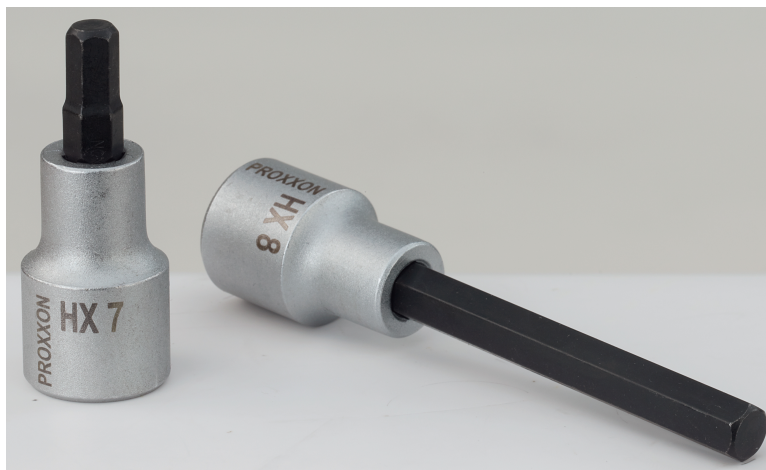

Proxxon Bussola 1/2" esagonale 8 mm L = 100 mm 23 486

Cod.

23486

## DESCRIZIONE

1/2"-Inserti da 100 mm per viti a brugola Esagono in acciaio al cromo-silicio-manganese -molibdeno. Base in acciaio CrV.