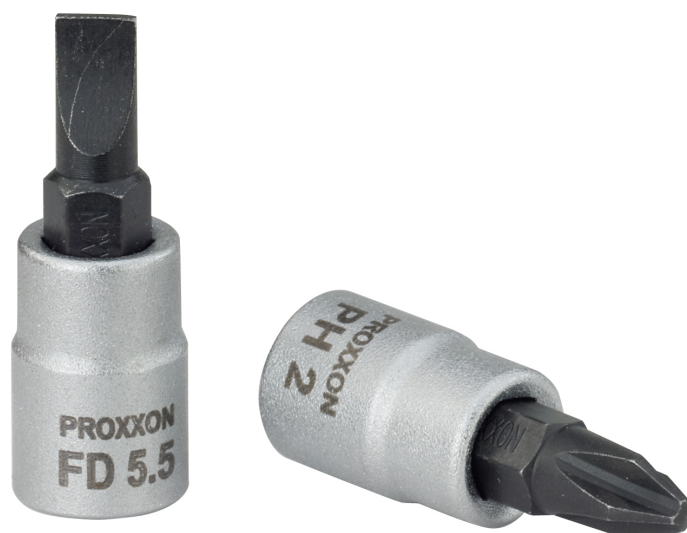

Proxxon Bussola 3/8" croce 2 x 50 mm 23 595

Cod.

23595

DESCRIZIONE

Inserti da 3/8" per viti a croce lunghezza 50 mm Lama in acciaio al cromo-silicio-manganese -molibdeno. Base in acciaio CrV.