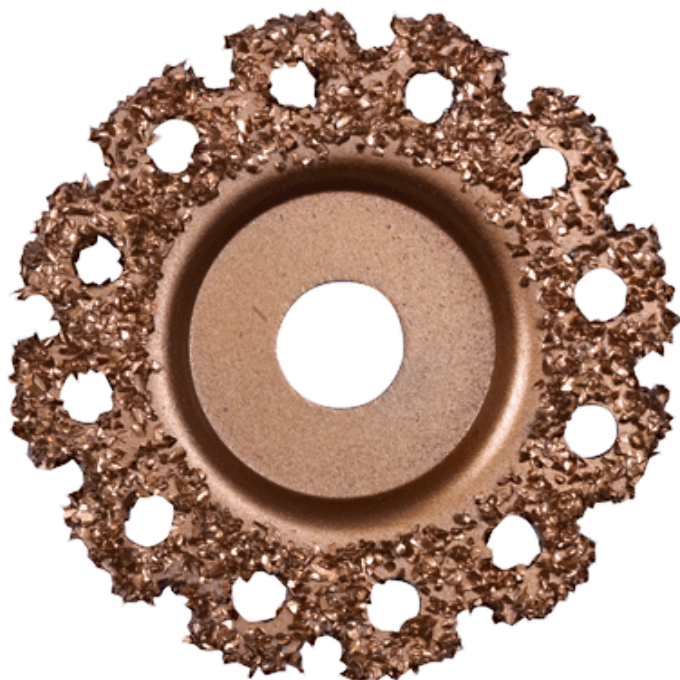

Proxxon Disco troncatore in carburo wolfarmio Ø 50 mm  
per LHW e LHW/A 28 559

Cod.

28559

#### CARATTERISTICHE TECNICHE

Diametro	50 mm
Pezzi	1

##### Disco troncatore in carburo wolfarmio Ø 50 mm per LHW e LHW/A

Elevata asportazione di materiale su legno e materiali morbidi. Design a manovella per modellare in modo efficace legno, gesso e corno (zoccoli di animali). Meno riscaldamento grazie ai fori di raffreddamento. Ø 50 mm con foro 10mm.