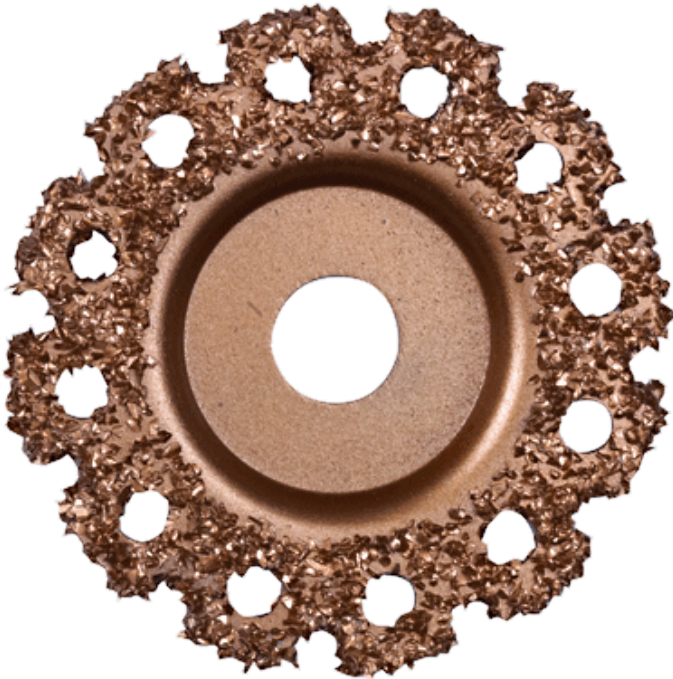

Proxxon Disco troncatore in carburo wolfarmio Ø 50 mm
per LHW e LHW/A 28 559

Cod.

28559

CARATTERISTICHE TECNICHE

Diametro	50 mm
Pezzi	1

DESCRIZIONE

Disco troncatore in carburo wolfarmio Ø 50 mm per LHW e LHW/A

Elevata asportazione di materiale su legno e materiali morbidi. Design a manovella per modellare in modo efficace legno, gesso e corno (zoccoli di animali). Meno riscaldamento grazie ai fori di raffreddamento. Ø 50 mm con foro 10mm.