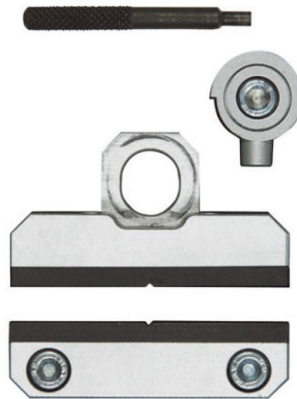

Proxxon Dispositivo di serraggio eccentrico ES 70 24 270

Cod.

24270

## DESCRIZIONE

Proxxon 24270, dispositivo di serraggio con eccentrico ES70, compatibile con tavola regolabile KT70 E KT230  
Per tavole regolabili KT 70 e KT 230. Garantisce un bloccaggio veloce e forte, anche di pezzi più grandi  
Ideale per l'utilizzo completo del tavolo regolabile.  
Prismi verticali e orizzontali per materiale rotondo.  
Ganasce di serraggio sostituibili.  
Larghezza ganasce 70 mm.  
Altezza ganasce 15 mm.  
Include i dadi e i bulloni necessari.