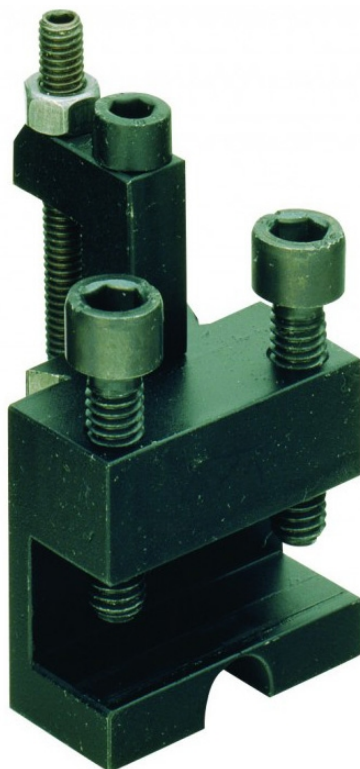

Proxxon Elemento portautensili singolo per il PD 250/E 24  
024

Cod.

24024

## DESCRIZIONE

Elemento portautensili (singolo) Idoneo per la torretta portautensili multipla