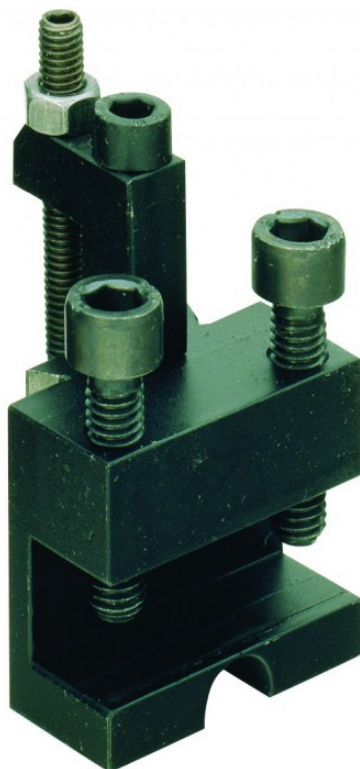

Proxxon Elemento portautensili singolo per il PD 250/E 24
024

Cod.

24024

DESCRIZIONE

Elemento portautensili (singolo) Idoneo per la torretta portautensili multipla