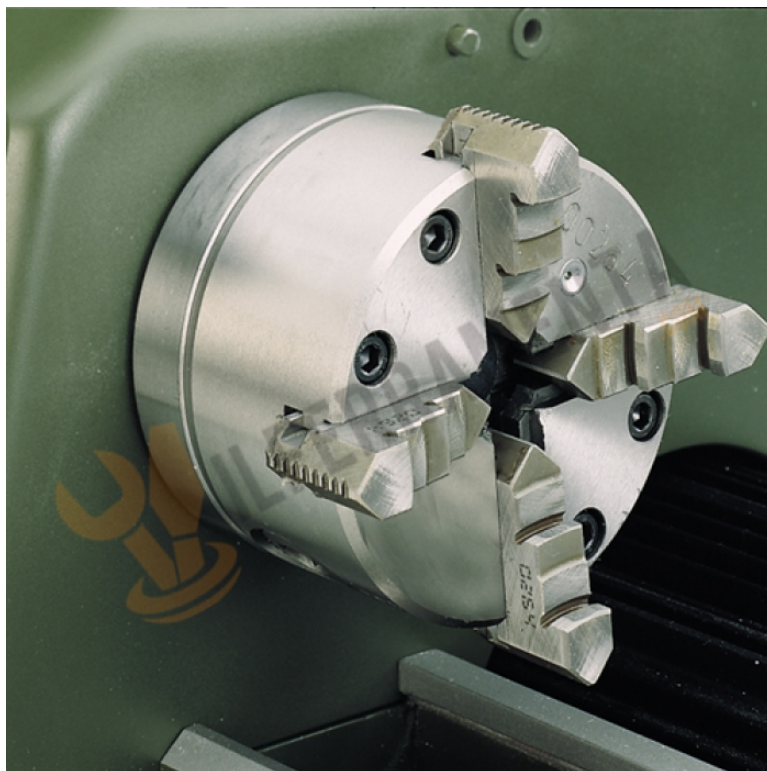

Proxxon Mandrino a 4 griffe autocentranti per Tornio PD
400 24 408

Cod.

24408

DESCRIZIONE

Griffe non regolabili singolarmente (centraggio automatico). Elevata precisione di serraggio. Mandrino Ø 100 mm.
24 408