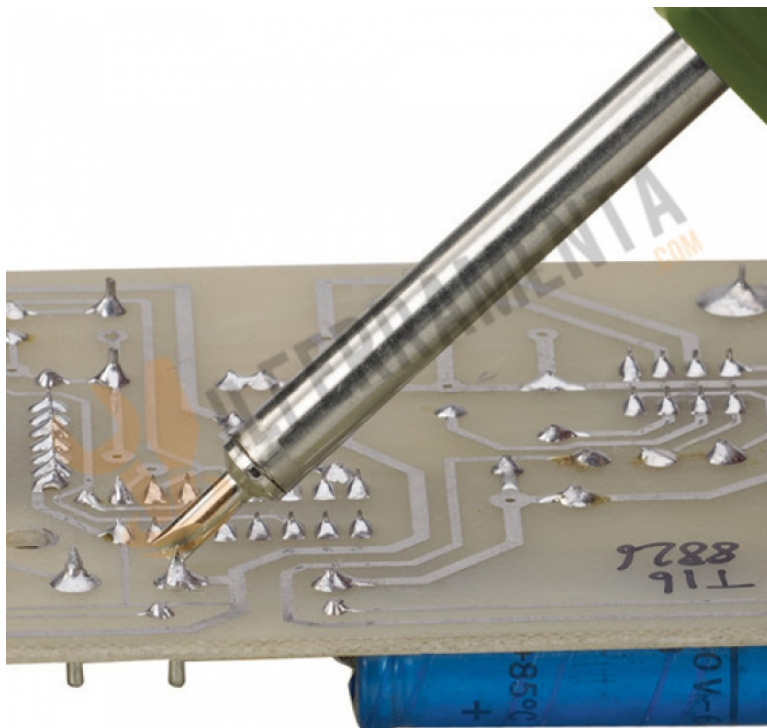

Proxxon Punta saldante di ricambio 28 141

Cod.

PX28141

## DESCRIZIONE

Per **LG 12**. Facilmente sostituibile allentando la vite di fissaggio  
28 141