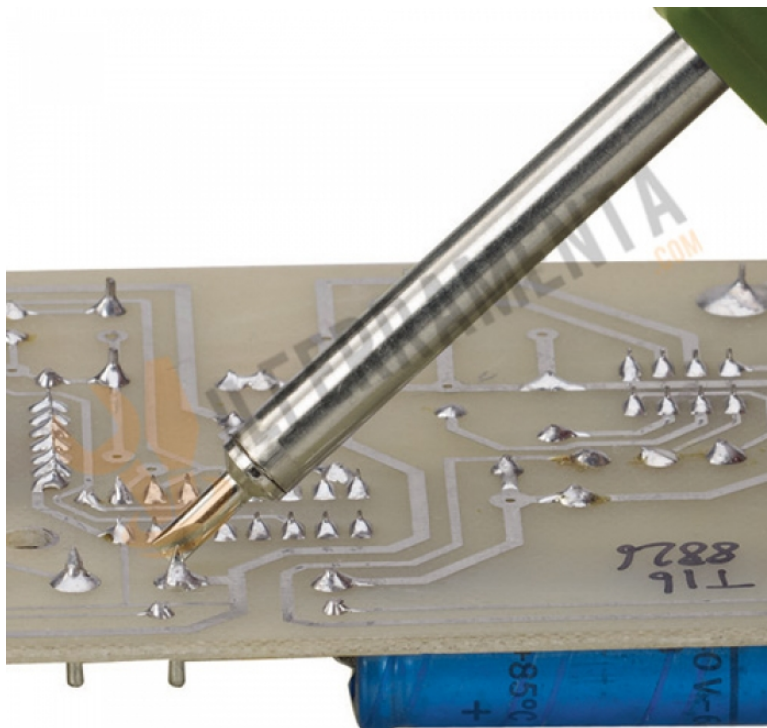

Proxxon Punta saldante di ricambio 28 141

Cod.

PX28141

DESCRIZIONE

Per **LG 12**. Facilmente sostituibile allentando la vite di fissaggio
28 141