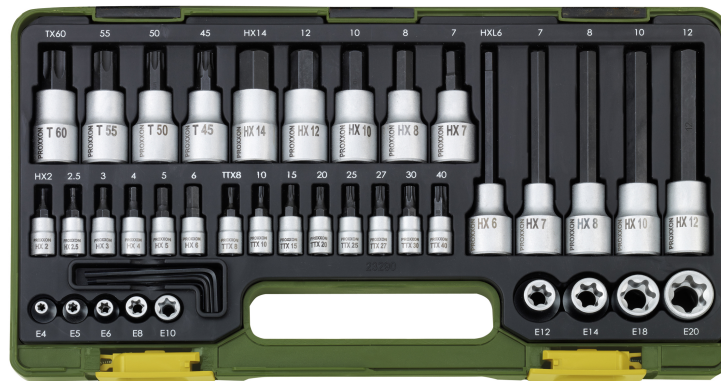

Proxxon Serie bussole Torx / Brugola 42 pz. 23 290

Cod.

PX23290

## DESCRIZIONE

Con attacco quadro da 1/4" (6,3 mm) (per coppie di serraggio fino a 25 Nm). Bussole per viti a brugola da 2 a 6 mm, per viti Tamper TX da TX8 a TX40 (con foro frontale) nonchè inserti per TX esterno da E4 a E10. Con attacco quadro da 1/2" (12,5 mm) (per coppie di serraggio da 25 a 210 Nm): Bussole per viti a brugola da 7 a 14 mm (versione corta da 55 mm) e da 6 a 12 (versione lunga 100 mm), per viti TX da TX45 a TX60 (versione corta) e per TX esterno da E12 a E20. Inoltre 5 chiavi a brugola angolate da 1,25 – 1,5 – 2 – 2,5 e 3 mm. Rimanente contenuto come da raffigurazione. No 23 290