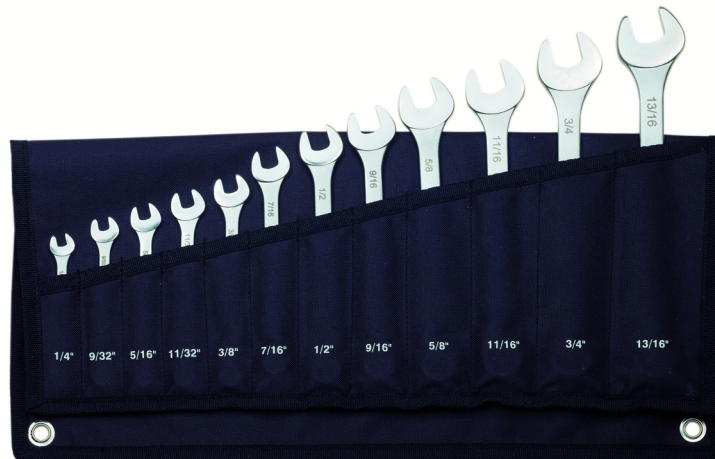

Proxxon Serie di chiavi combinate SlimLine 12 pz 23 816

Cod.

23816

DESCRIZIONE

Set di chiavi combinate 12 pz. in pollici

Realizzata in acciaio al cromo-vanadio, 2x nichelato e cromato opaco. Con fine piacevole al tatto e laser. Teste lucide, sottili e affilate

Chiavi combinate SW: 1/4",9/32",5/16",11/32",3/8",7/16",1/2",9/16",5/8",11/16",3/4",13/16"