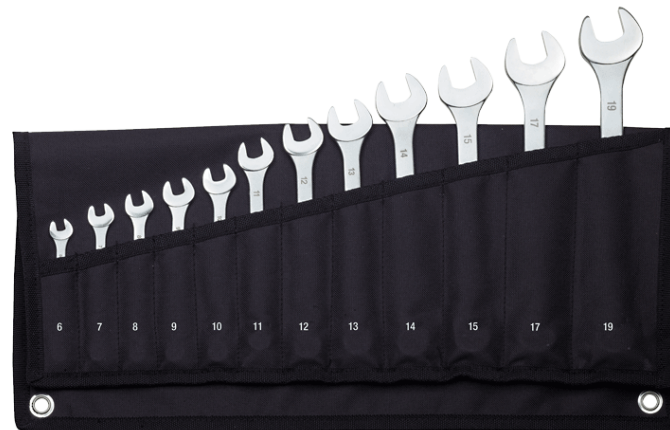

Proxxon Serie di chiavi combinate SlimLine 12 pz 23 825

Cod.

PX23825

DESCRIZIONE

Dimensioni chiave: 6 - 7 - 8 - 9 - 10 - 11 - 12 - 13 - 14 - 15 - 17 e 19 mm. Con marcatura laser resistente e dimensioni metriche grandi e chiaramente leggibili. Teste lucide, sottili e con pareti sottili. Protezione superficiale ottimale (doppia nichelatura e singola cromatura opaca) con finitura liscia e confortevole.
NO 23 825