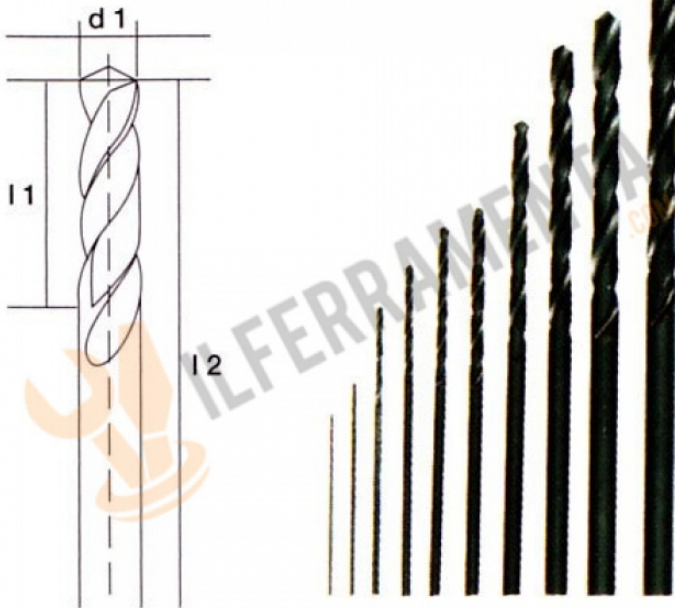

Proxxon Serie punte elicoidali 28 874

Cod.

28874

CARATTERISTICHE TECNICHE

Codolo	2,35
Diametro	0,3 - 0,5 - 0,8 - 1,0 - 1,5 - 2,0 - 2,5 - 3,0 - 3,2 mm
Pezzi	9

DESCRIZIONE

Serie punte elicoidali, 1 per misura 0,3 - 0,5 - 0,8 - 1,0 - 1,5 - 2,0 - 2,5 - 3,0 - 3,2 mm