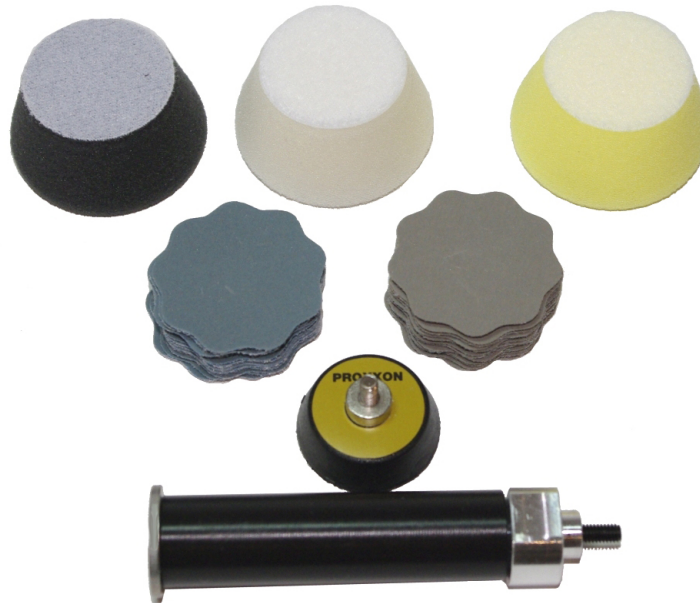

**Proxxon Set professionale per rimuovere macchie e lucidare 29 070**

Cod.

29070

### **Set professionale per rimuovere macchie e per lucidare.**

Con prolunga da 80mm e platorello in gomma-spugna da 30mm (fissaggio rapido abrasivi in velcro).

Per riparazioni e lavori in punti stretti, ad esempio su motociclette, cerchioni, nell'abitacolo delle auto e nel vano motore.

Prolunga da 80 mm per punti problematici incassati.

In dotazione oltre alla prolunga e il platorello da 30 mm vi sono 12 dischi abrasivi con bordo ondulato grana 1000 e 12 grana 2500 nonchè le tre spugne di lucidatura coniche dura, media e morbida.