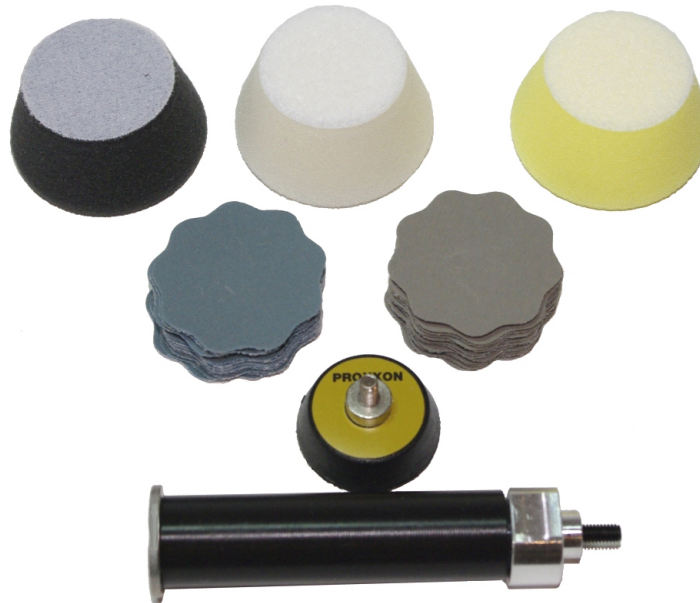

Proxxon Set professionale per rimuovere macchie e lucidare 29 070

Cod.

29070

DESCRIZIONE

Set professionale per rimuovere macchie e per lucidare.

Con prolunga da 80mm e platorello in gomma-spugna da 30mm (fissaggio rapido abrasivi in velcro).

Per riparazioni e lavori in punti stretti, ad esempio su motociclette, cerchioni, nell'abitacolo delle auto e nel vano motore.

Prolunga da 80 mm per punti problematici incassati.

In dotazione oltre alla prolunga e il platorello da 30 mm vi sono 12 dischi abrasivi con bordo ondulato grana 1000 e 12 grana 2500 nonchè le tre spugne di lucidatura coniche dura, media e morbida.