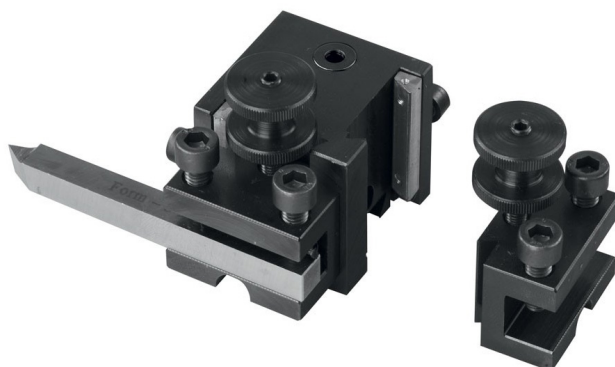

Proxxon Torretta portautensili multipla 24 026

Cod.

24026

DESCRIZIONE

Per il cambio rapido degli utensili e regolazione in altezza senza problemi. Con 2 inserti portautensili.
No 24 026