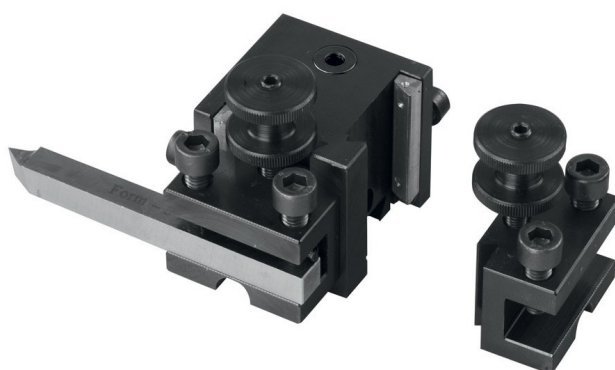

Proxxon Torretta portautensili multipla 24 026

Cod.

24026

DESCRIZIONE

Per il cambio rapido degli utensili e regolazione in altezza senza problemi. Con 2 inserti portautensili.
No 24 026