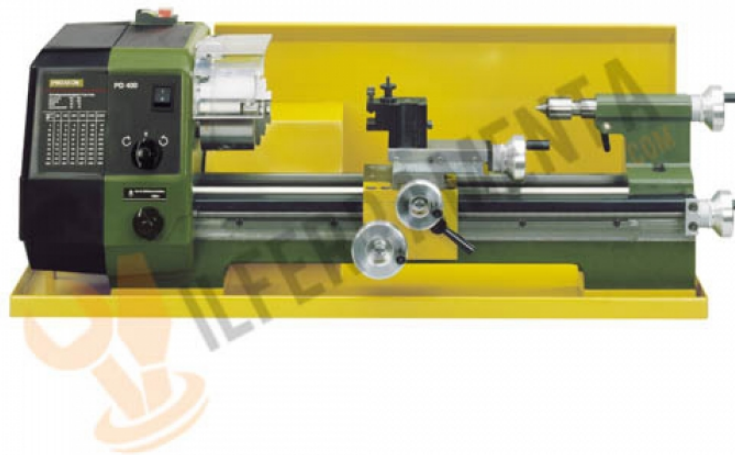

**Proxxon Vasca di raccolta dei trucioli con protezione
contro gli schizzi per il tornio PD 400 - 24 402**

Cod.

24402

DESCRIZIONE

In lamiera d'acciaio da 1,5 mm di spessore, laccata con polveri. Una lamiera saldata protegge il motore del tornio. Zoccolo in acciaio con fori per il sicuro fissaggio del tornio PD 400. (il liquido di raffreddamento non può colare attraverso i fori). Dimensioni: lunghezza 800 mm, larghezza 270 mm altezza 290 mm.
24 402