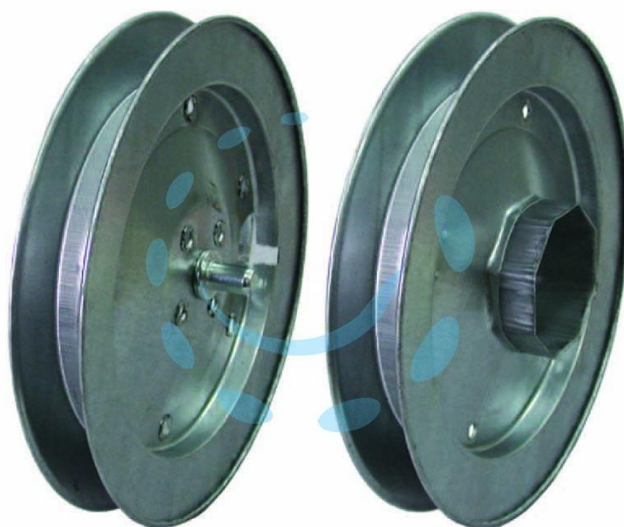

**PULEGGIA CON CALOTTA PER AVVOLGIBILI RULLO
OTTAGONALE - ø mm.220**

Cod.

110655

DESCRIZIONE

in acciaio zincato