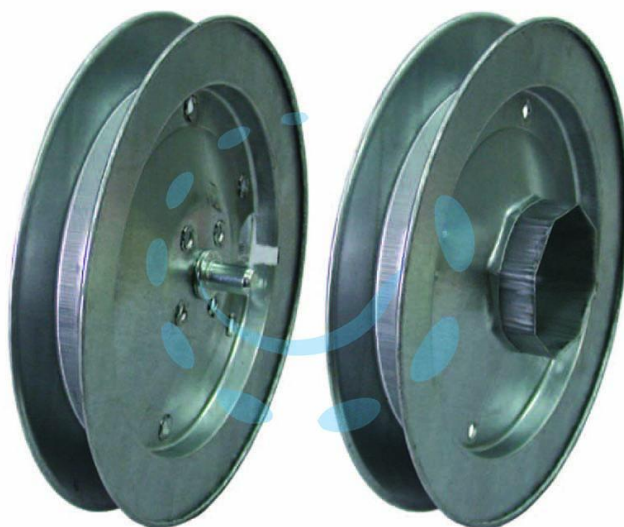

**PULEGGIA CON CALOTTA PER AVVOLGIBILI RULLO
OTTAGONALE - ø mm.240**

Cod.

167413

DESCRIZIONE

in acciaio zincato