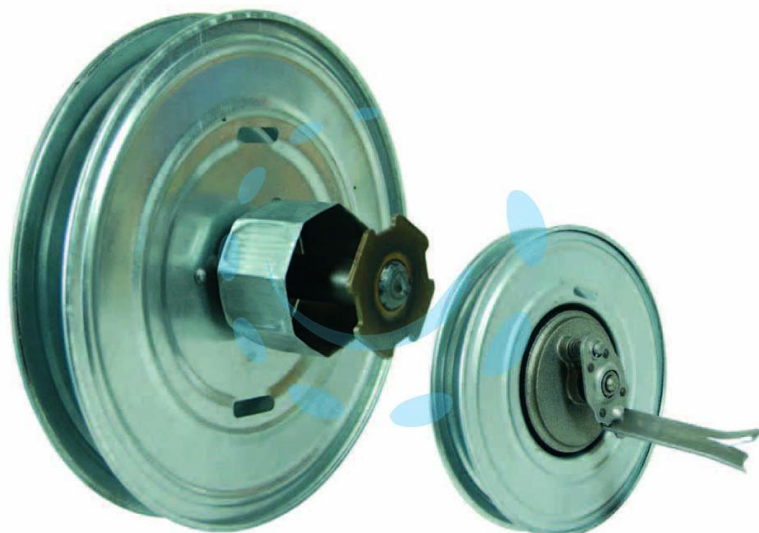

**PULEGGIA RIDUTTORE PER AVVOLGIBILI RULLO
OTTAGONALE - ø mm.230**

Cod.

167406

DESCRIZIONE

in acciaio zincato