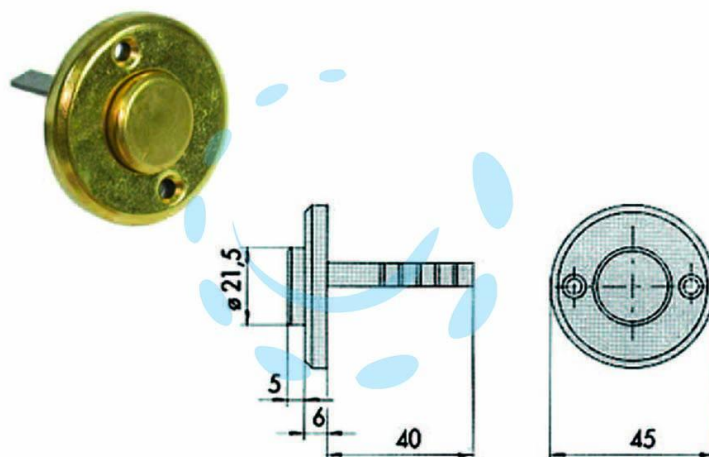

PULSANTI PER ELETTROSERRATURE 06110 00 -
(06110000)

Cod.

65900

DESCRIZIONE

in ottone