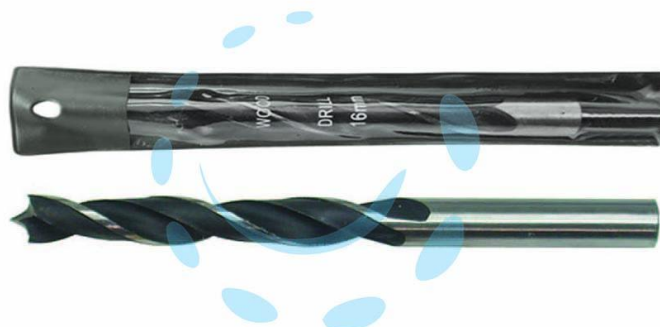

**PUNTE PER LEGNO RETTIFICATE -  $\varnothing$  mm.16 codolo ridotto  
mm.10**

**Cod.**

**152655**

## DESCRIZIONE

punte elicoidali, foratura su legno, masonite, truciolare