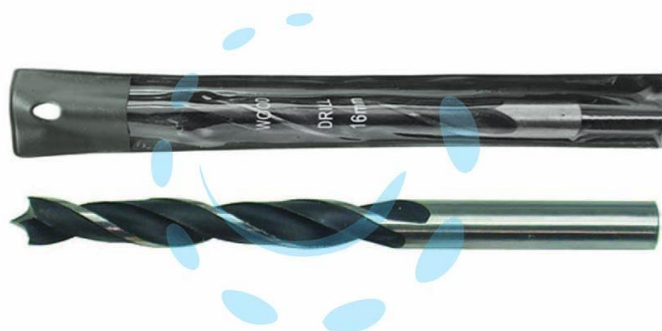

PUNTE PER LEGNO RETTIFICATE - \varnothing mm.7

Cod.

152600

DESCRIZIONE

punte elicoidali, foratura su legno, masonite, truciolare