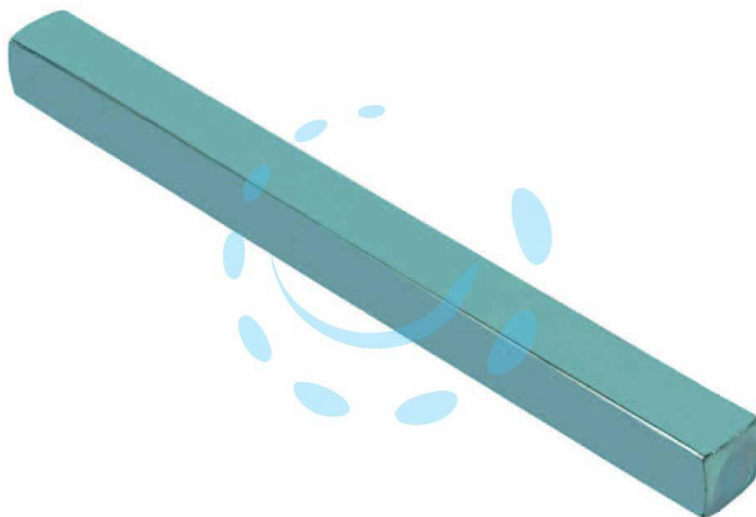

QUADRELLI PER SERRATURE A BUSSOLA - mm.7x110

Cod.

9027

## DESCRIZIONE

in acciaio lucido