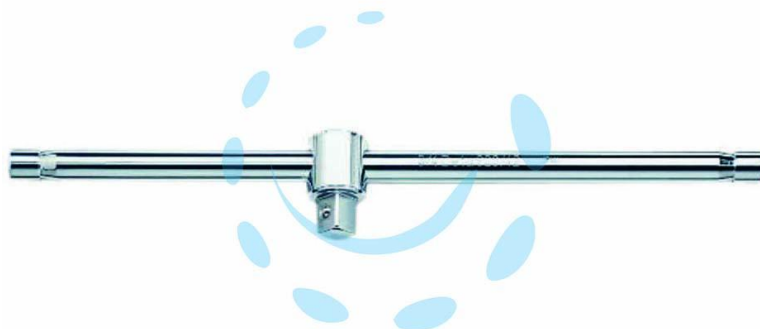

QUADRO M 3/4" ART.928/42

Cod.

185509

## DESCRIZIONE

- mm.450 con spina scorrevole