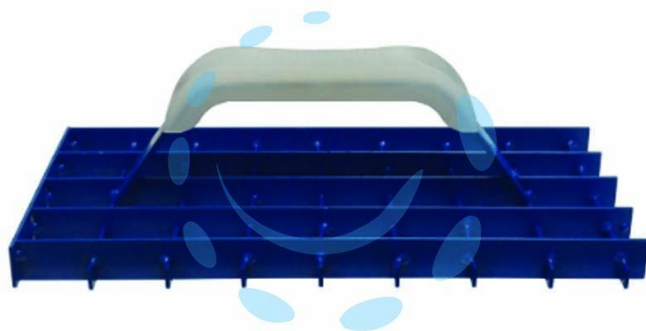

RABOT A GRIGLIA IN ACCIAIO - cm.28x14 - blu

Cod.

453141

## DESCRIZIONE

in acciaio con manico in ABS