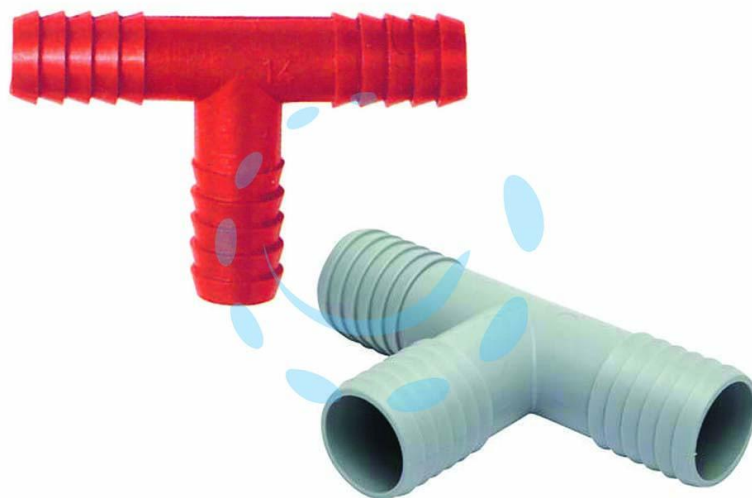

RACCORDI PORTAGOMMA "T" IN PLASTICA - ø mm.22

Cod.

126946

DESCRIZIONE

colori assortiti