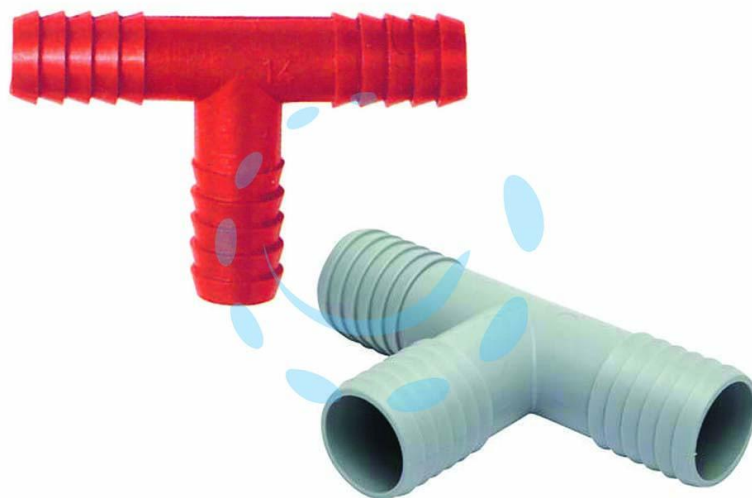

RACCORDI PORTAGOMMA "T" IN PLASTICA - ø mm.18

Cod.

24846

## DESCRIZIONE

colori assortiti