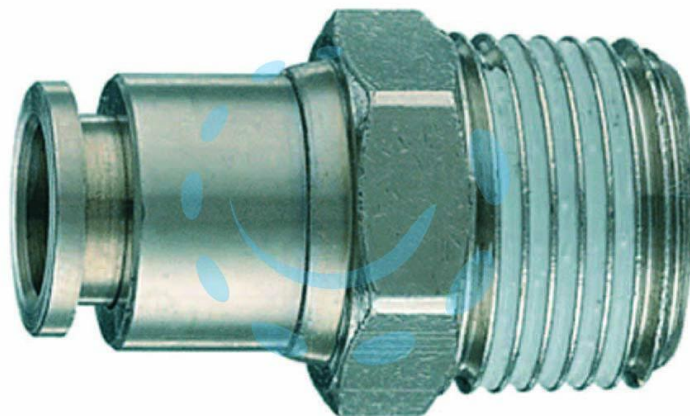

**RACCORDO DRITTO CON INNESTO AUTOMATICO E
FILETTATO MASCHIO CONICO - attacco conico 1/4" M \varnothing
mm.8 art.50/A4**

Cod.

221702

DESCRIZIONE

in ottone e zama nichelati