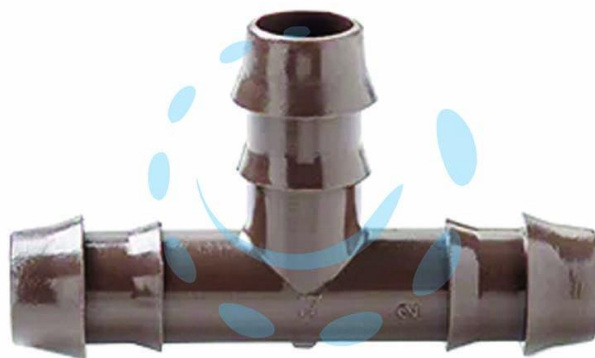

**RACCORDO INNESTO "T" PER TUBO COLLETTORE DA
MM.14X16 - in blister da pz.10 - 80006288**

Cod.

461351

DESCRIZIONE

innesto "T" - si applica al tubo collettore da \varnothing mm.14x16 - made in Italy