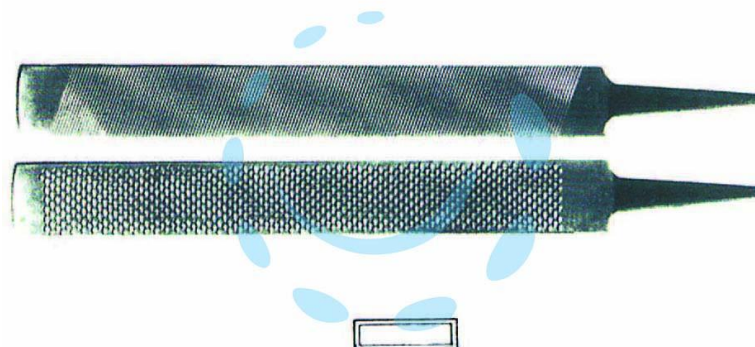

RASPA-LIMA COMBINATA TAGLIO BASTARDO - 6"
mm.150 taglio bastardo

Cod.

19781

DESCRIZIONE

in acciaio