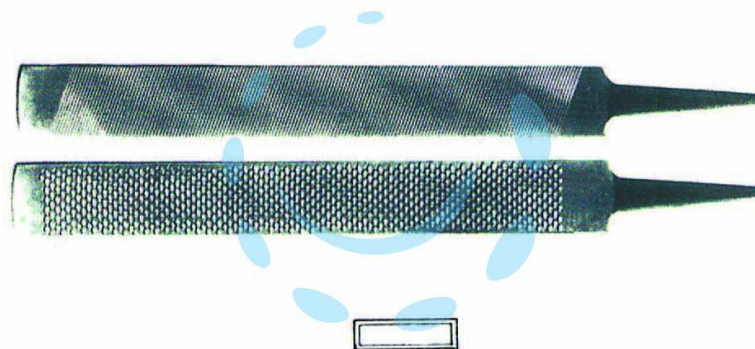

RASPA-LIMA COMBINATA TAGLIO BASTARDO - 6"
mm.150 taglio bastardo

Cod.

19781

DESCRIZIONE

in acciaio