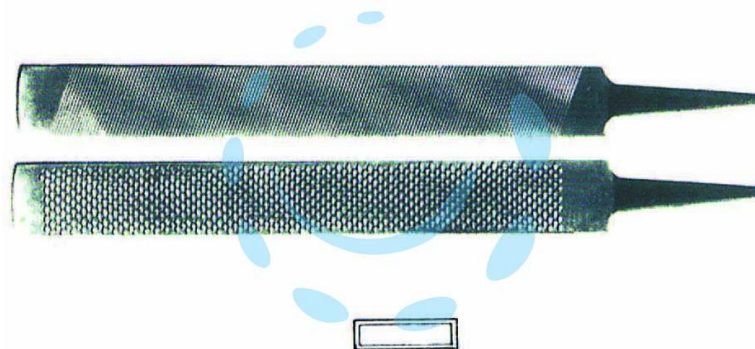

**RASPA-LIMA COMBINATA TAGLIO BASTARDO - 6"**  
mm.150 taglio bastardo

Cod.

19781

## DESCRIZIONE

in acciaio