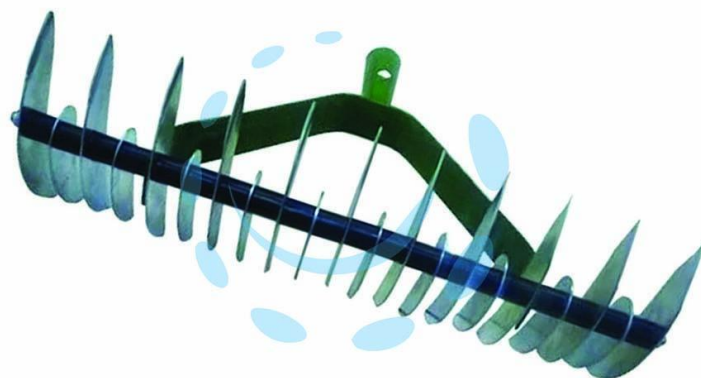

**RASTRELLO AERATORE - dimensioni cm.37x13x25 -11+21
denti contrapposti**

Cod.

438179

DESCRIZIONE

senza manico