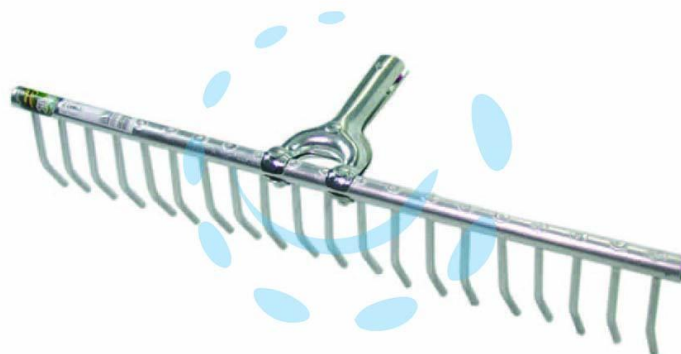

**RASTRELLO PER FIENO E TAPPETI ERBOSI IN
ALLUMINIO - 20 denti**

Cod.

132947

DESCRIZIONE

in alluminio, attacco regolabile, senza manico