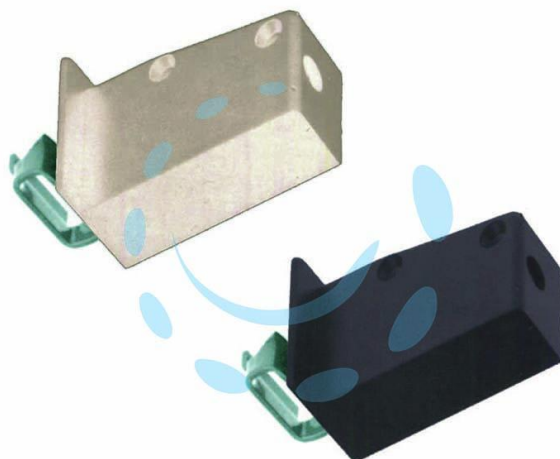

**REGGIPENSILE REGOLABILE CON FORI - in plastica  
colore bianco**

Cod.

79372

## DESCRIZIONE

supporto in nylon per pensili, registrabile in tre posizioni, parte portante in acciaio, fissaggio a vite, utilizzabile sia con tassello a gancio, sia scorrevole su barra appendipensile, accoppiati destri e sinistri