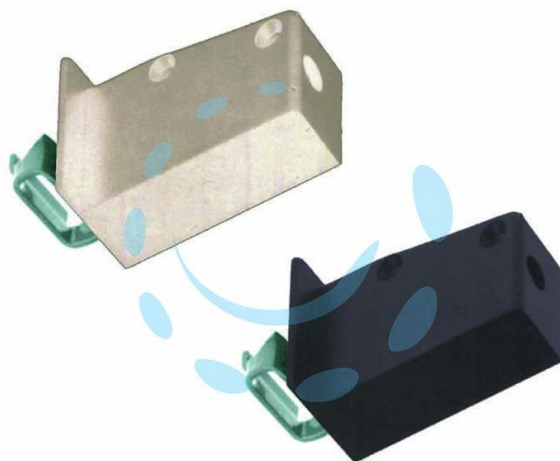

**REGGIPENSILE REGOLABILE CON FORI - in plastica
colore bianco**

Cod.

79372

DESCRIZIONE

supporto in nylon per pensili, registrabile in tre posizioni, parte portante in acciaio, fissaggio a vite, utilizzabile sia con tassello a gancio, sia scorrevole su barra appendipensile, accoppiati destri e sinistri