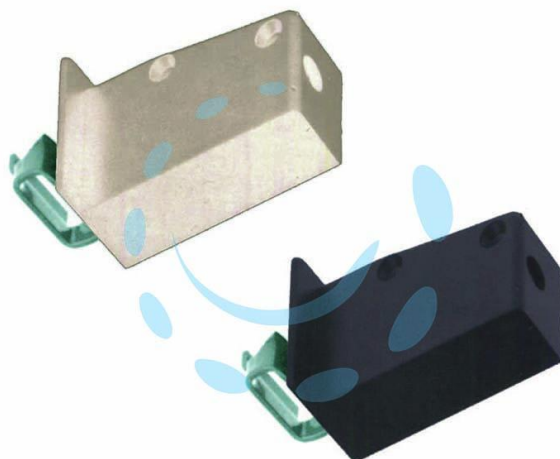

**REGGIPENSILE REGOLABILE CON FORI - in plastica
colore marrone**

Cod.

79396

DESCRIZIONE

supporto in nylon per pensili, registrabile in tre posizioni, parte portante in acciaio, fissaggio a vite, utilizzabile sia con tassello a gancio, sia scorrevole su barra appendipensile, accoppiati destri e sinistri