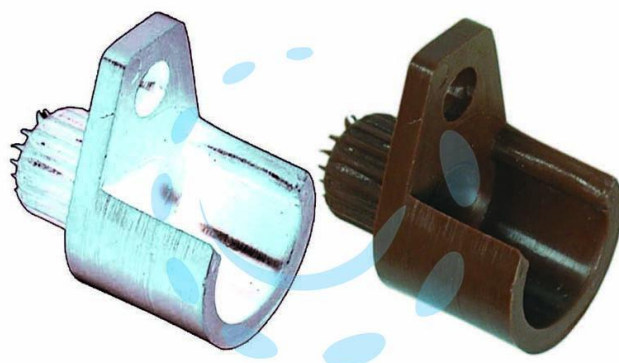

**REGGITUBETTO - per tubetti  $\varnothing$  mm.10, perno  $\varnothing$  mm.8  
bianco**

Cod.

83393

## DESCRIZIONE

in plastica, per scarpiera