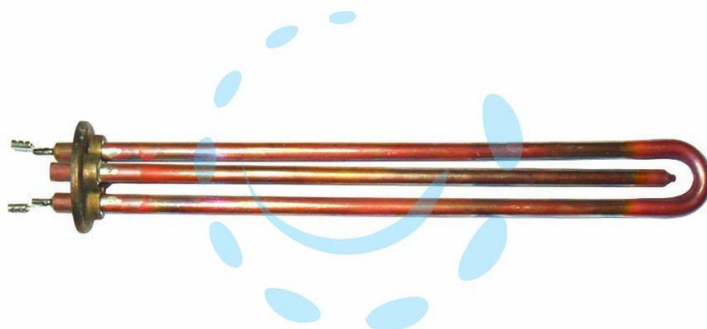

**RESISTENZA DIRITTA PER SCALDABAGNO TIPO  
ARISTON - 1200W**

**Cod.**

**83812**

## DESCRIZIONE

attacco con flangia lunga faston prolungati