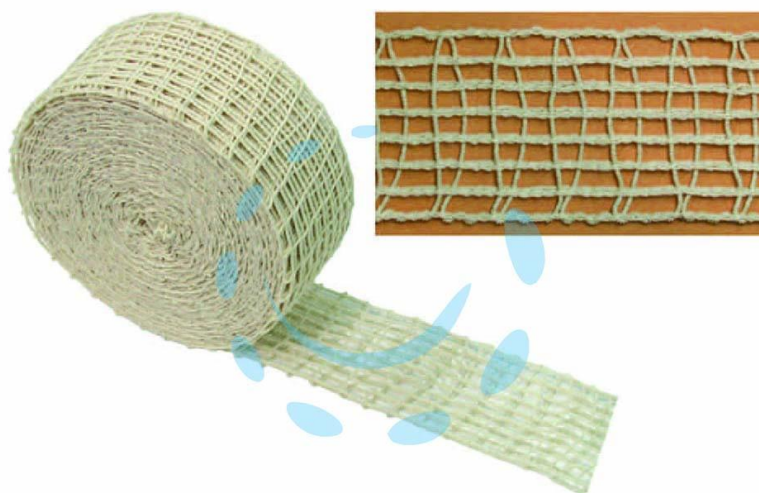

**RETE ELASTICA PER STAGIONATURA INSACCATI TRAMA
SINGOLA - ø mm.100 maglia a 14 quadri**

Cod.

120517

DESCRIZIONE

rete alimentare in cotone adatta per salumi, la ricopertura del lattice è fatta con due fili in cotone, composizione: cotone 62%, lattice 38%