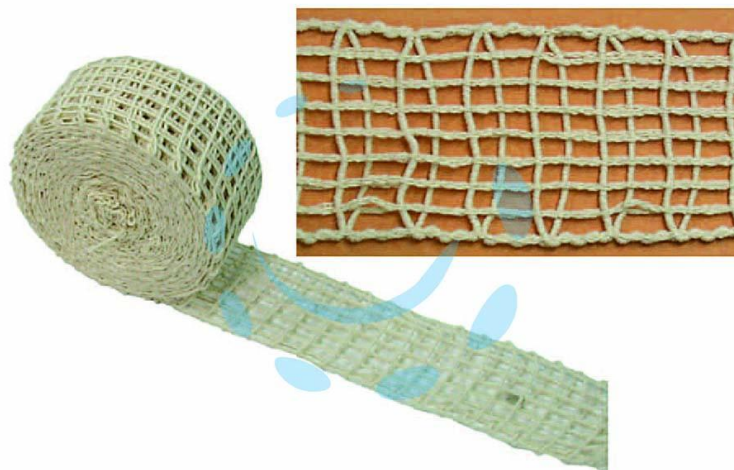

**RETE ELASTICA POLIESTERE CRISTAL NET PER
ARROSTI - ø mm.100 maglia a 14 quadri**

Cod.

120456

DESCRIZIONE

rete alimentare in poliestere adatta per cottura, composizione: poliestere 65%, lattice 35%