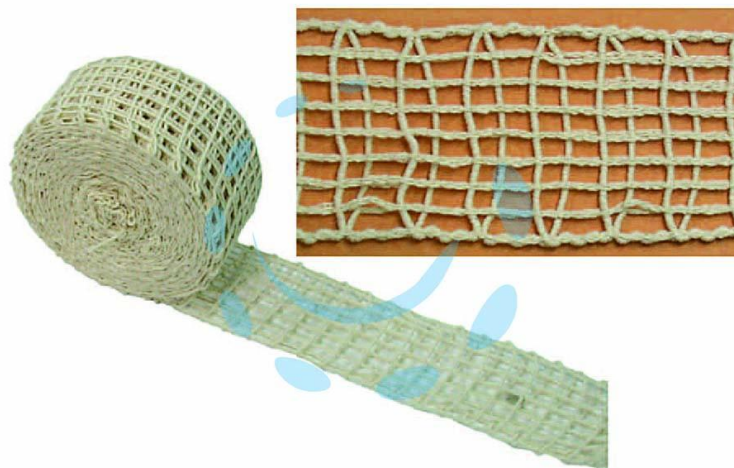

**RETE ELASTICA POLIESTERE CRISTAL NET PER
ARROSTI - ø mm.110 maglia a 16 quadri**

Cod.

120463

DESCRIZIONE

rete alimentare in poliestere adatta per cottura, composizione: poliestere 65%, lattice 35%