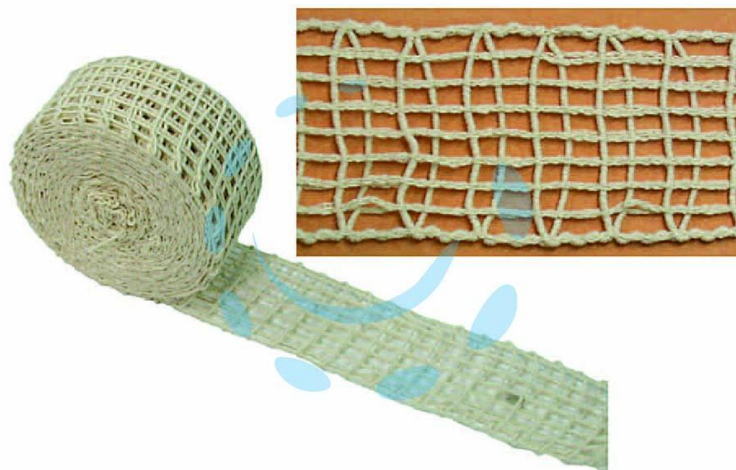

**RETE ELASTICA POLIESTERE CRISTAL NET PER
ARROSTI - ø mm.125 maglia a 18 quadri**

Cod.

120470

DESCRIZIONE

rete alimentare in poliestere adatta per cottura, composizione: poliestere 65%, lattice 35%