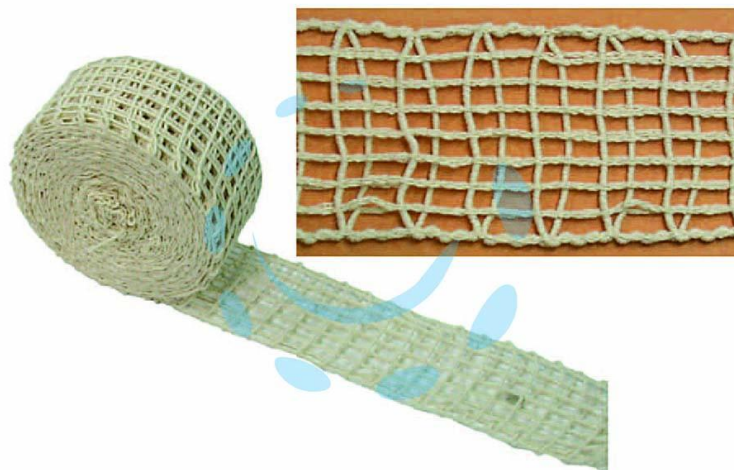

**RETE ELASTICA POLIESTERE CRISTAL NET PER
ARROSTI - ø mm.150 maglia a 22 quadri**

Cod.

120494

DESCRIZIONE

rete alimentare in poliestere adatta per cottura, composizione: poliestere 65%, lattice 35%