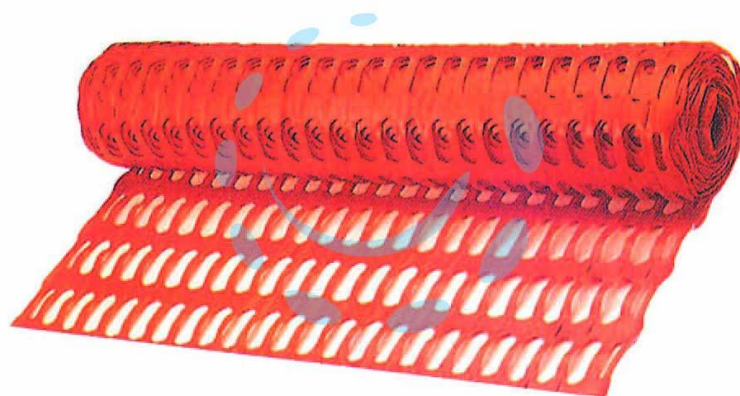

RETE IN PLASTICA PER CANTIERI "LABOR" - cm.180h.

Cod.

277

DESCRIZIONE

maglia mm.40x80 in plastica colore arancio, per recinzione di aree di lavoro, scavi cantieri ecc.