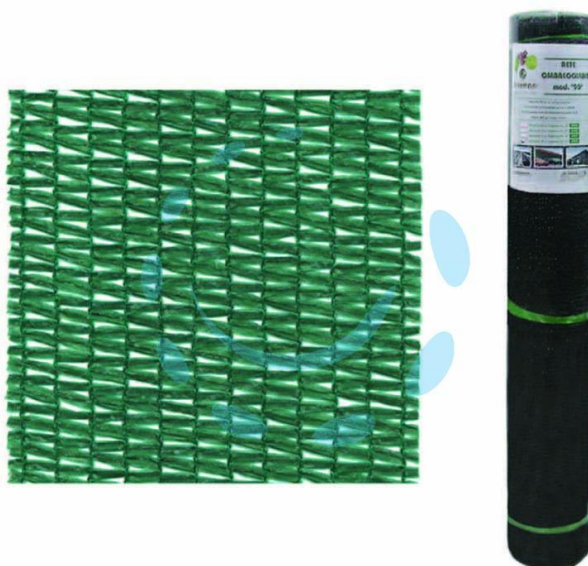

**RETE OMBREGGIANTE "NORMALE" 90% VERDE IN
MINIROLL - mt.2h. rot. mt.10**

Cod.

118590

DESCRIZIONE

- 90% di ombreggiatura