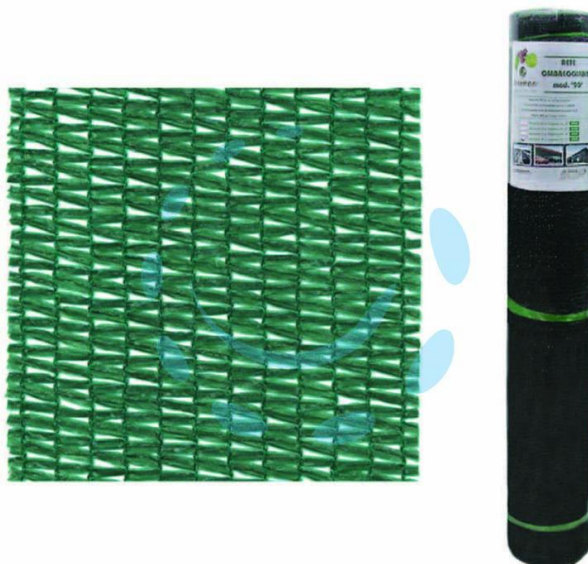

**RETE OMBREGGIANTE "NORMALE" 90% VERDE IN
MINIROLL - mt.1,5h. rot. mt.3**

Cod.

200752

DESCRIZIONE

- 90% di ombreggiatura