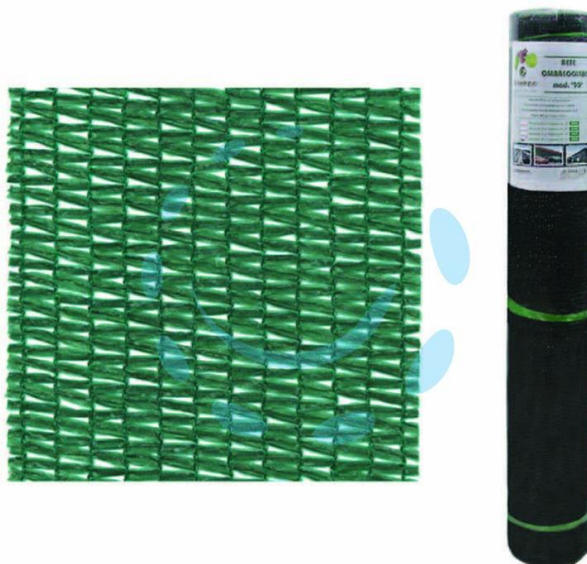

**RETE OMBREGGIANTE "NORMALE" 90% VERDE IN
MINIROLL - mt.1h. rot. mt.3**

Cod.

200745

DESCRIZIONE

- 90% di ombreggiatura