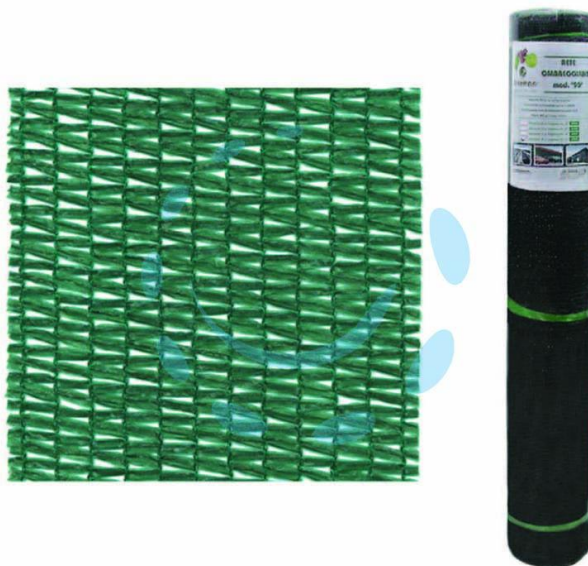

**RETE OMBREGGIANTE "NORMALE" 90% VERDE IN
MINIROLL - mt.3h. rot. mt.4**

Cod.

118583

DESCRIZIONE

- 90% di ombreggiatura