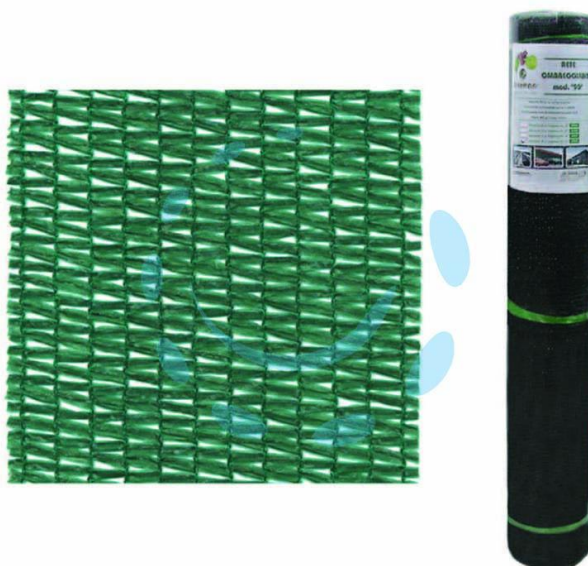

RETE OMBREGGIANTE "NORMALE" 90% VERDE IN
MINIROLL - mt.2h. rot. mt.5

Cod.

118569

DESCRIZIONE

- 90% di ombreggiatura