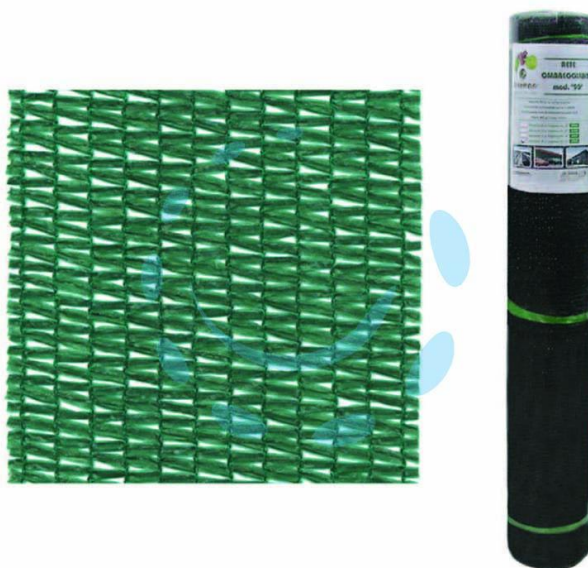

RETE OMBREGGIANTE "NORMALE" 90% VERDE IN  
MINIROLL - mt.4h. rot. mt.5

Cod.

118576

## DESCRIZIONE

- 90% di ombreggiatura