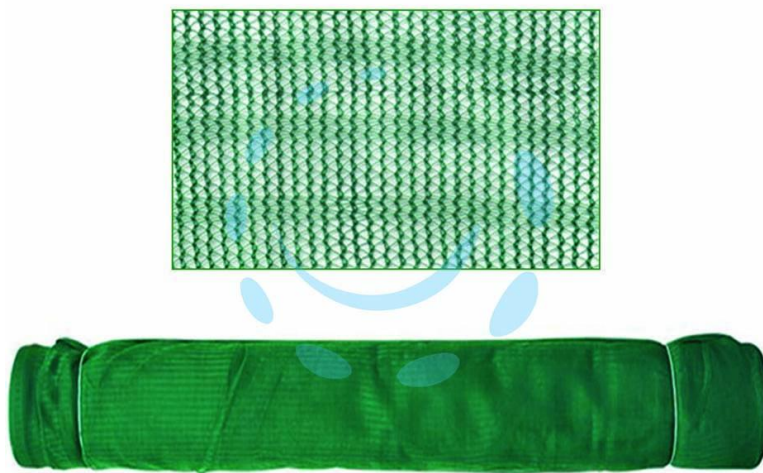

**RETE RACCOLTA OLIVE PESANTE ANTISPINA IN  
ROTOLI - mt.5, rotolo da mt.50**

Cod.

251570

## DESCRIZIONE

tipo pesante in rotolo